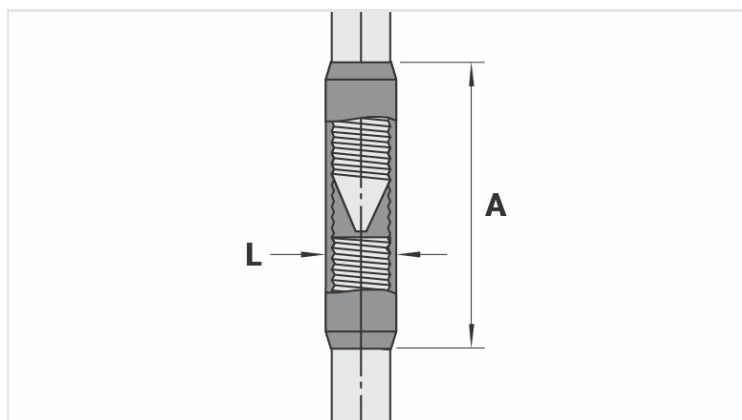

LEH - LUVA DE EMENDA PARA HASTES PROLONGÁVEIS

LEH-34-R

Descrição**Finalidade:** Emenda de haste de aterramento aço cobreada prolongável ([IHP](#)).**Características:** Alta resistência à corrosão. Garante uma boa emenda entre as hastes prolongáveis de aço cobreado.**Aplicação:** Sistemas de aterramento em geral.**Material:** Bronze.**Normas:** ABNT NBR-13571 / UL-467**Características**

Rosca / Haste (Pol.)	3/4"
Dimensões (mm)	
L	25,4
A	70,0
Embalagem	
Qtd / Emb	20
Peso Unit. (g)	140,00